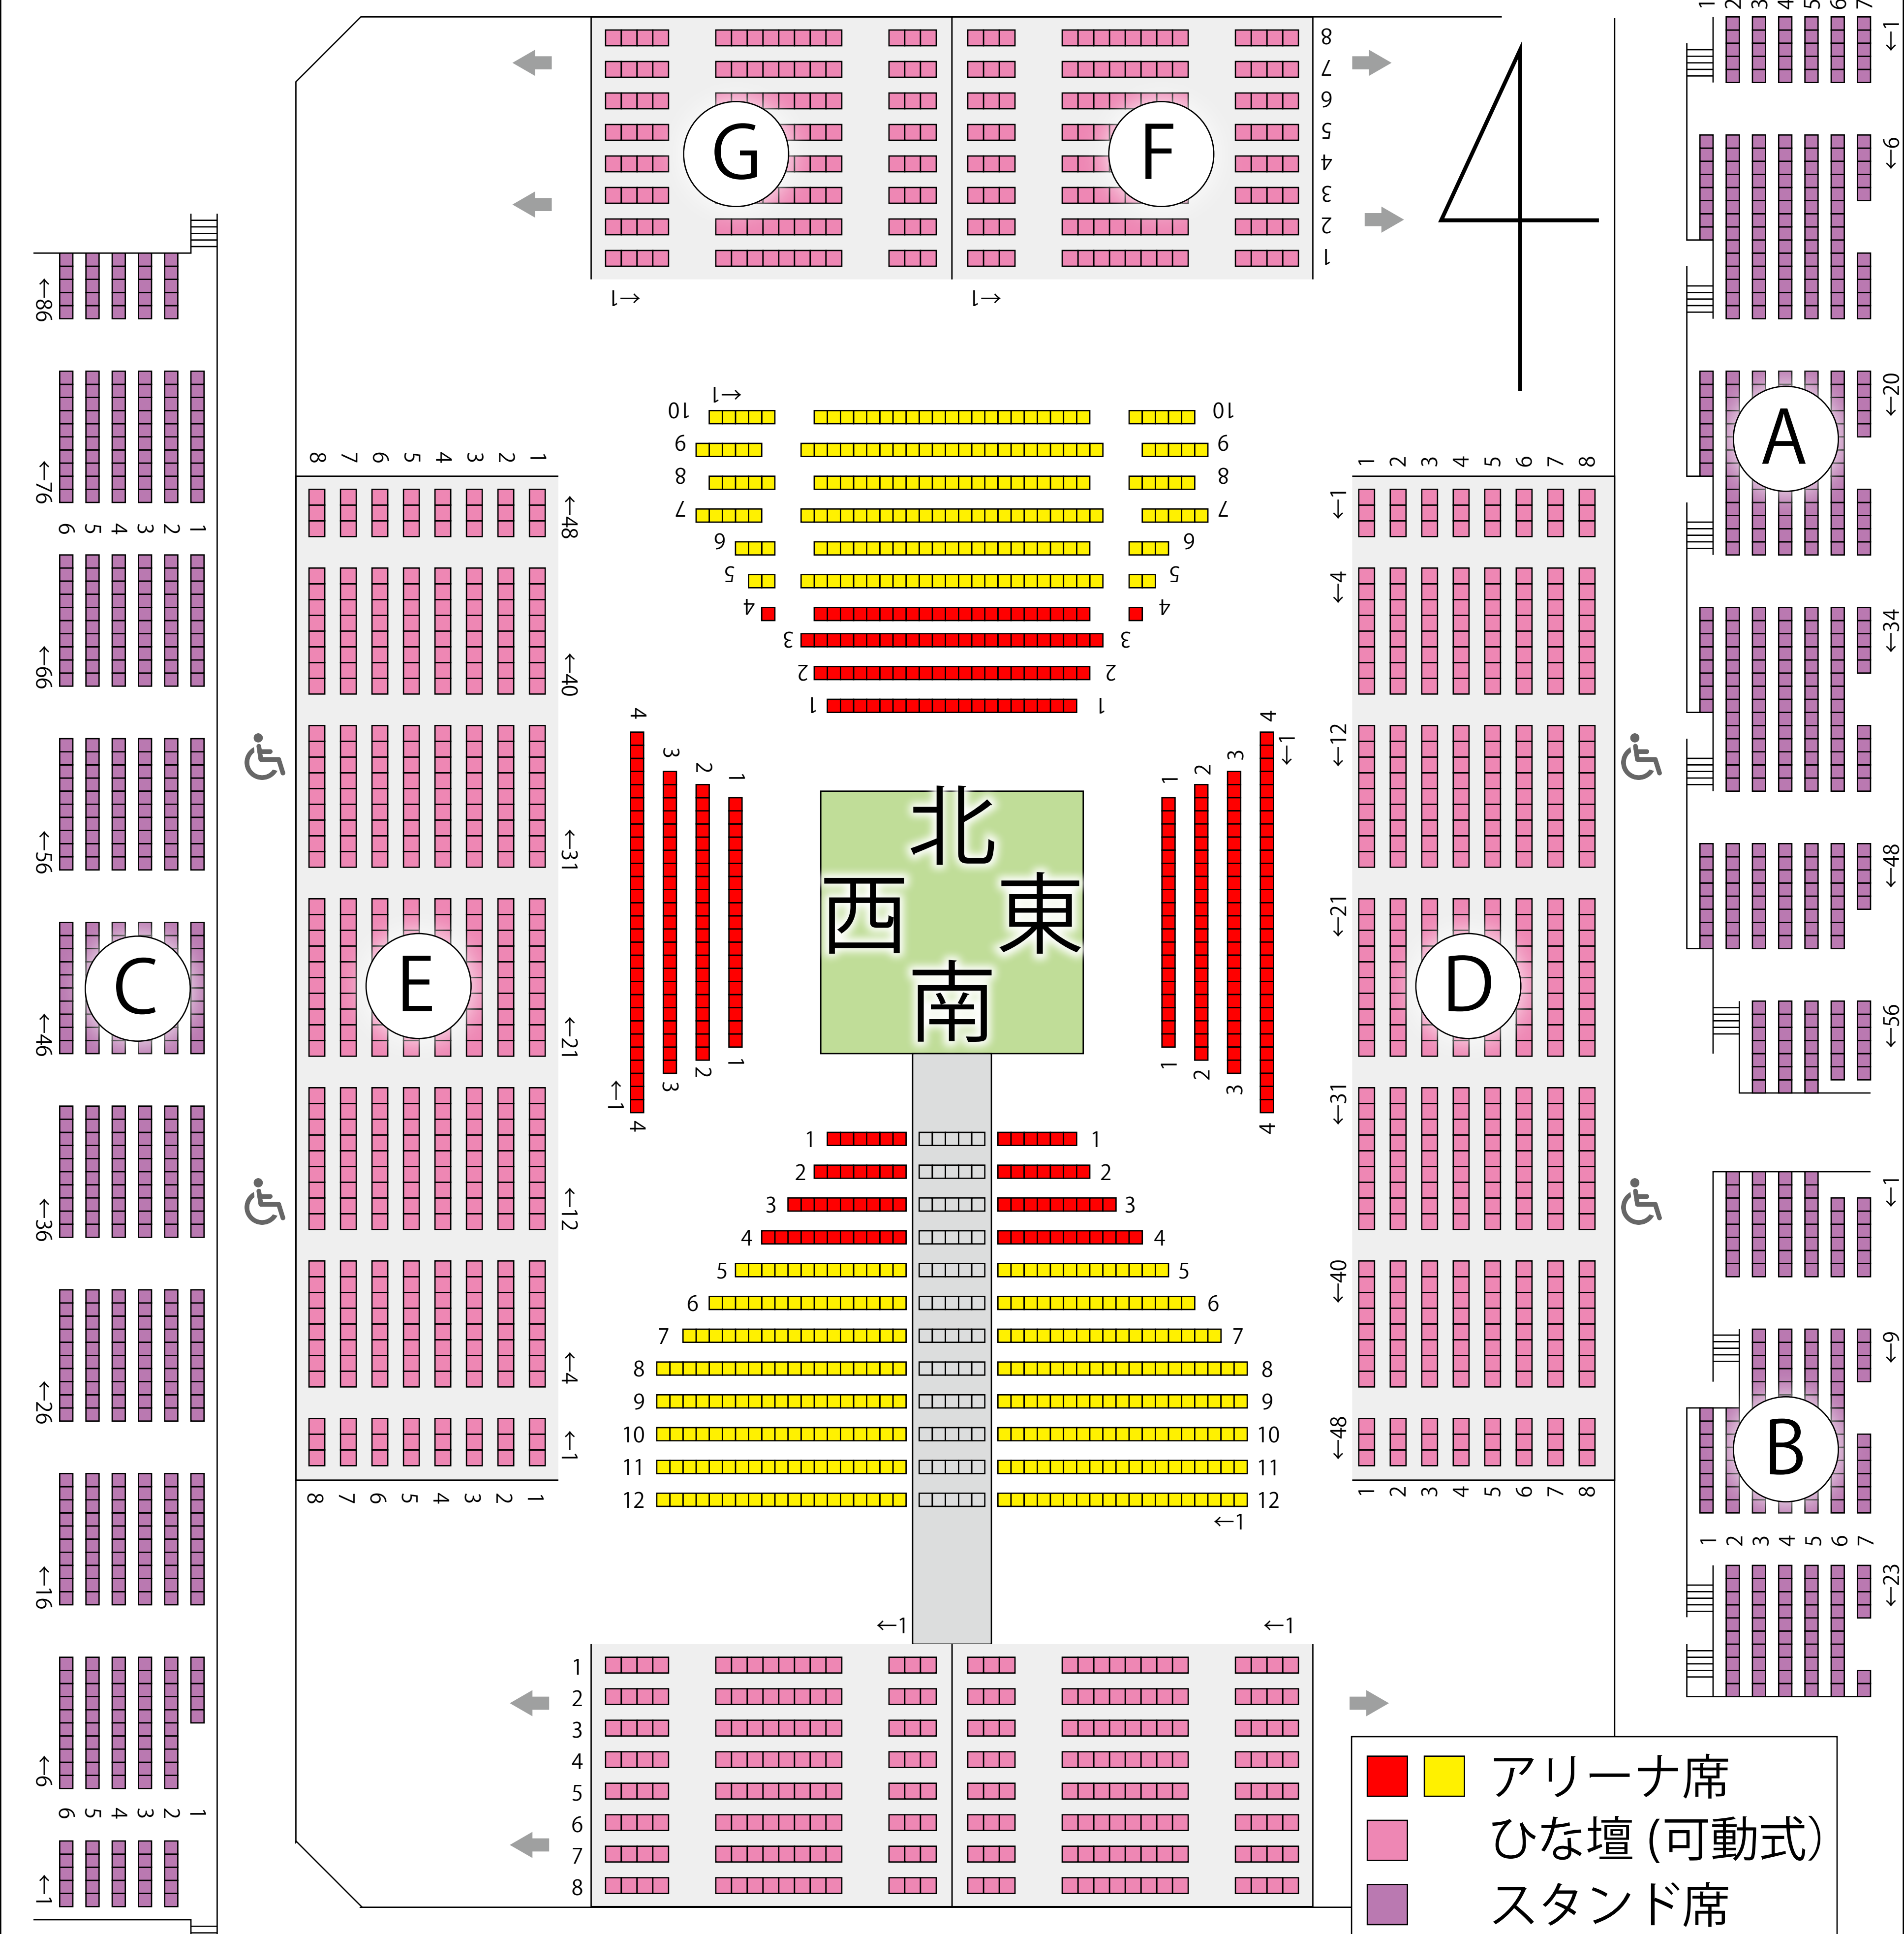

横浜武道館 (たびプロ)

- アリーナ席
- ひな壇 (可動式)
- スタンド席